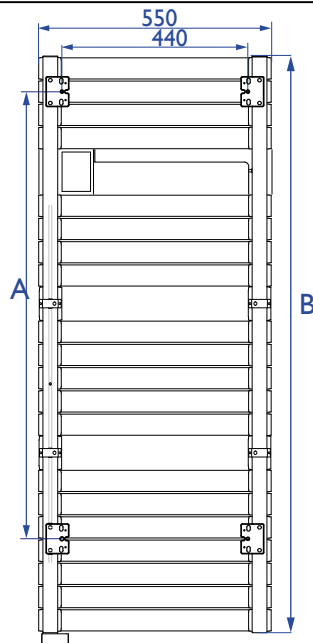

Instructions de montage

Mise en garde :

Pour éviter tout danger pour les très jeunes enfants, il est recommandé d'installer ce radiateur sèche-serviettes de façon telle que le barreau chauffant le plus bas soit au moins à 600 mm au-dessus du sol.

Respectez les distances minimales avec le mobilier pour l'emplacement de l'appareil.

	A	B
500W	650	956
750W	1058	1364

4

5

6

7

8