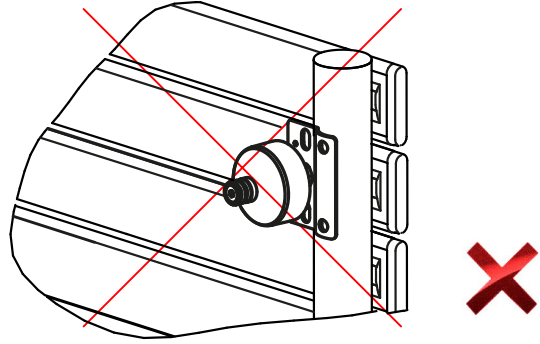

Instructions de montage

Mise en garde :

Pour éviter tout danger pour les très jeunes enfants, il est recommandé d'installer ce radiateur sèche-serviettes de façon telle que le barreau chauffant le plus bas soit au moins à 600 mm au-dessus du sol.

Respectez les distances minimales avec le mobilier pour l'emplacement de l'appareil.

	A	B
500W	650	956
750W	1058	1364

4

5

6

7

8