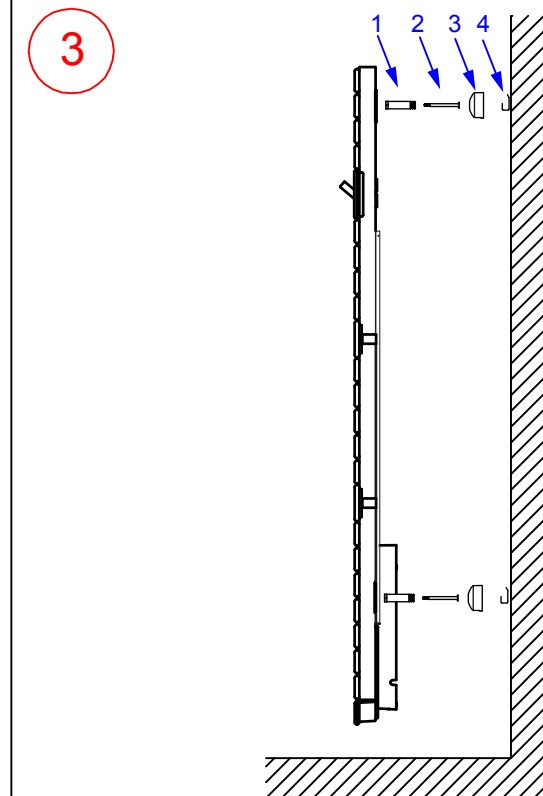

Instructions de montage

Mise en garde :

Pour éviter tout danger pour les très jeunes enfants, il est recommandé d'installer ce radiateur sèche-serviettes de façon telle que le barreau chauffant le plus bas soit au moins à 600 mm au-dessus du sol.

Respectez les distances minimales avec le mobilier pour l'emplacement de l'appareil.

	A	B
500W	650	956
750W	1058	1364

4

5

6

7

8