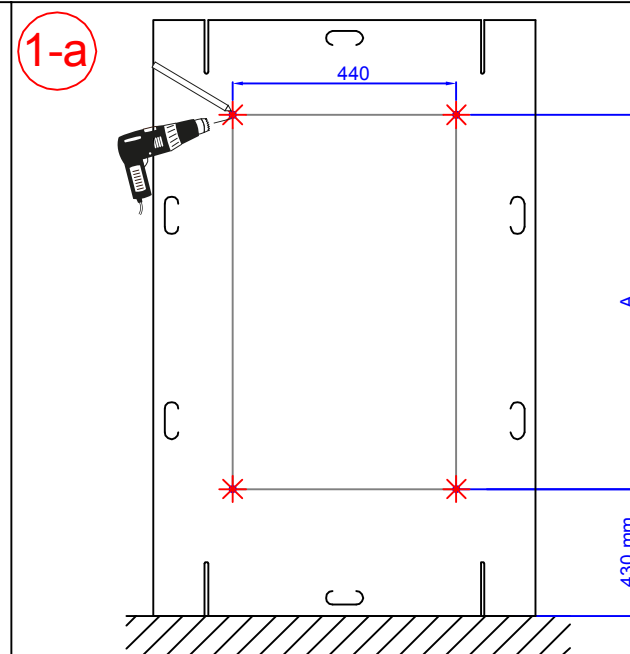

Instructions de montage

Mise en garde :

Pour éviter tout danger pour les très jeunes enfants, il est recommandé d'installer ce radiateur sèche-serviettes de façon telle que le barreau chauffant le plus bas soit au moins à 600 mm au-dessus du sol.

Respectez les distances minimales avec le mobilier pour l'emplacement de l'appareil.

	A	B
500W	650	956
750W	1058	1364

4

5

6

7

8