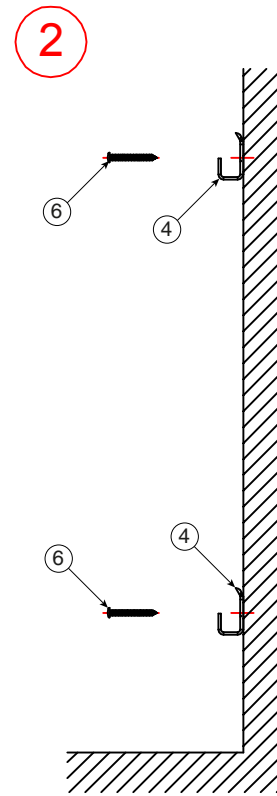

Instructions de montage

Mise en garde :

Pour éviter tout danger pour les très jeunes enfants, il est recommandé d'installer ce radiateur sèche-serviettes de façon telle que le barreau chauffant le plus bas soit au moins à 600 mm au-dessus du sol.

Respectez les distances minimales avec le mobilier pour l'emplacement de l'appareil.

	A	B
500W	650	956
750W	1058	1364

4

5

6

7

8