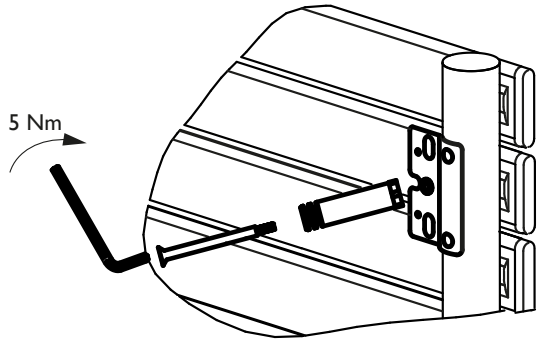

Instructions de montage

Mise en garde :

Pour éviter tout danger pour les très jeunes enfants, il est recommandé d'installer ce radiateur sèche-serviettes de façon telle que le barreau chauffant le plus bas soit au moins à 600 mm au-dessus du sol.

Respectez les distances minimales avec le mobilier pour l'emplacement de l'appareil.

	A	B
500W	650	956
750W	1058	1364

4

5

6

7

8