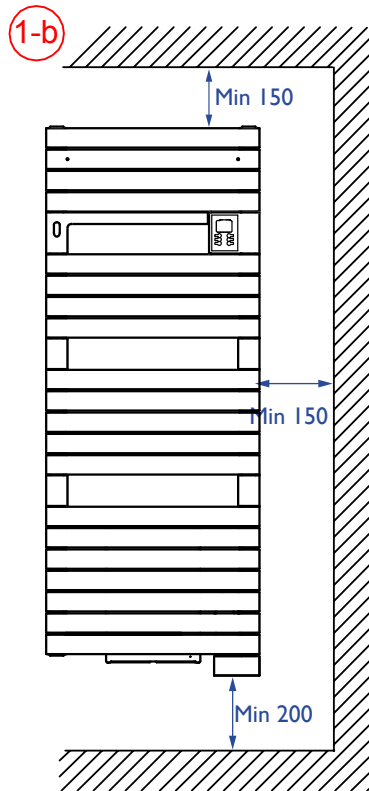

Instructions de montage

Mise en garde :

Pour éviter tout danger pour les très jeunes enfants, il est recommandé d'installer ce radiateur sèche-serviettes de façon telle que le barreau chauffant le plus bas soit au moins à 600 mm au-dessus du sol.

Respectez les distances minimales avec le mobilier pour l'emplacement de l'appareil.

	A	B
500W	650	956
750W	1058	1364

4

5

6

7

8