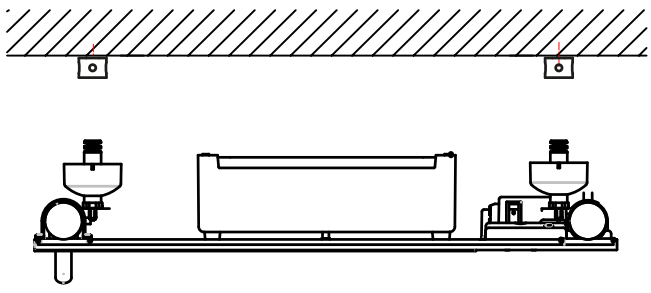

Instructions de montage

Mise en garde :

Pour éviter tout danger pour les très jeunes enfants, il est recommandé d'installer ce radiateur sèche-serviettes de façon telle que le barreau chauffant le plus bas soit au moins à 600 mm au-dessus du sol.

Respectez les distances minimales avec le mobilier pour l'emplacement de l'appareil.

	A	B
500W	650	956
750W	1058	1364

4

5

6

7

8