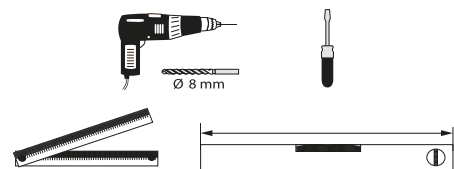

Instructions de montage

Mise en garde :

Pour éviter tout danger pour les très jeunes enfants, il est recommandé d'installer ce radiateur sèche-serviettes de façon telle que le barreau chauffant le plus bas soit au moins à 600 mm au-dessus du sol.

Respectez les distances minimales avec le mobilier pour l'emplacement de l'appareil.

	A	B
500W	650	956
750W	1058	1364

4

5

6

7

8