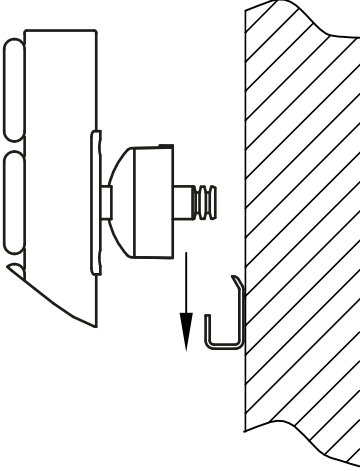

Instructions de montage

Mise en garde :

Pour éviter tout danger pour les très jeunes enfants, il est recommandé d'installer ce radiateur sèche-serviettes de façon telle que le barreau chauffant le plus bas soit au moins à 600 mm au-dessus du sol.

Respectez les distances minimales avec le mobilier pour l'emplacement de l'appareil.

	A	B
500W	650	956
750W	1058	1364

4

5

6

7

8