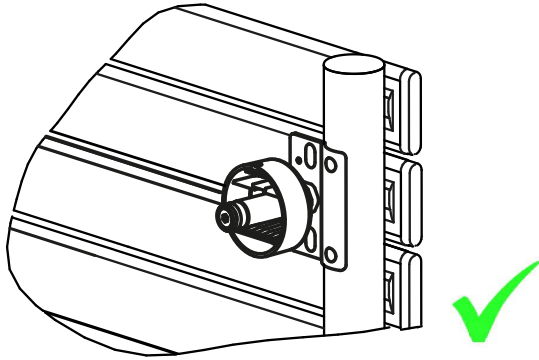

Instructions de montage

Mise en garde :

Pour éviter tout danger pour les très jeunes enfants, il est recommandé d'installer ce radiateur sèche-serviettes de façon telle que le barreau chauffant le plus bas soit au moins à 600 mm au-dessus du sol.

Respectez les distances minimales avec le mobilier pour l'emplacement de l'appareil.

	A	B
500W	650	956
750W	1058	1364

4

5

6

7

8