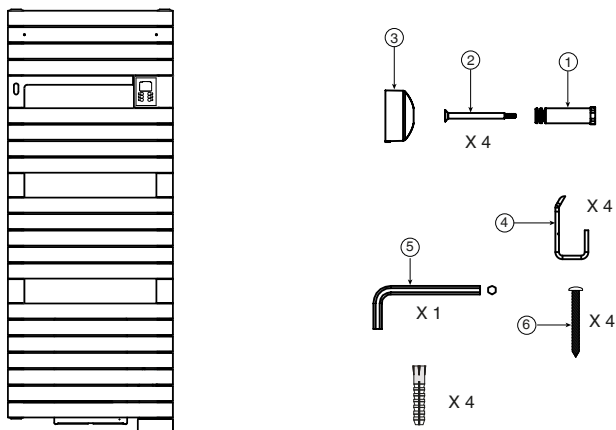

Instructions de montage

Mise en garde :

Pour éviter tout danger pour les très jeunes enfants, il est recommandé d'installer ce radiateur sèche-serviettes de façon telle que le barreau chauffant le plus bas soit au moins à 600 mm au-dessus du sol.

Respectez les distances minimales avec le mobilier pour l'emplacement de l'appareil.

	A	B
500W	650	956
750W	1058	1364

4

5

6

7

8