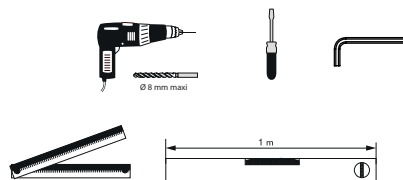

Instruction de montage

Dimension (mm)

Puissance	A	B	H	L	C	E
500W	710	415	1080	500	758	430
750W	1073	415	1440	500	626	330

A adapter selon le type de mur

3

x 4 points de fixation

4

5