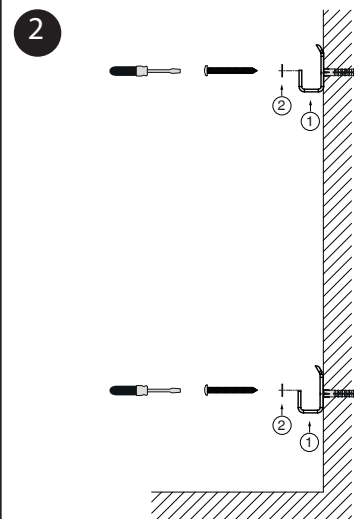

Instruction de montage

Dimension (mm)

Puissance	A	B	H	L	C	E
500W	710	415	1080	500	758	430
750W	1073	415	1440	500	626	330

A adapter selon le type de mur

3

x 4 points de fixation

4

5