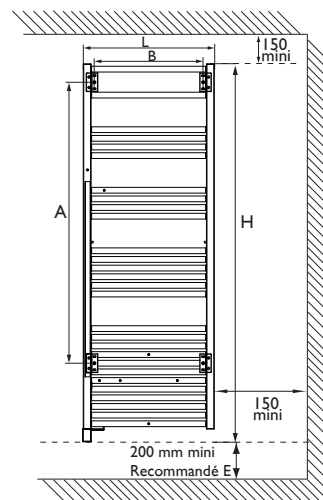

Instruction de montage

Dimension (mm)

Puissance	A	B	H	L	C	E
500W	710	415	1080	500	758	430
750W	1073	415	1440	500	626	330

A adapter selon le type de mur

3

x 4 points de fixation

4

5