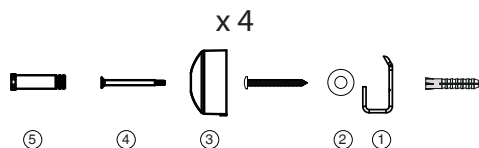

Instruction de montage

Dimension (mm)

Puissance	A	B	H	L	C	E
500W	710	415	1080	500	758	430
750W	1073	415	1440	500	626	330

A adapter selon le type de mur

3

x 4 points de fixation

4

5