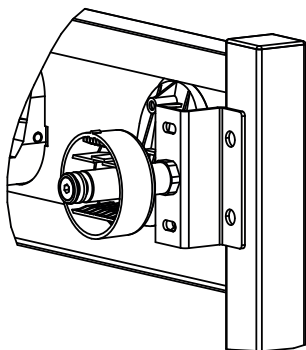

Instruction de montage

Dimension (mm)

Puissance	A	B	H	L	C	E
500W	710	415	1080	500	758	430
750W	1073	415	1440	500	626	330

A adapter selon le type de mur

3

x 4 points de fixation

4

5