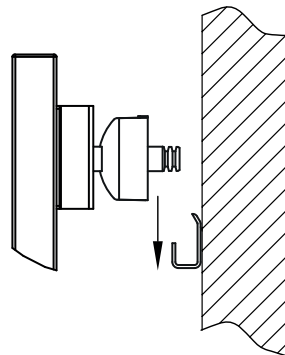

3

x 4 points de fixation

4

5

6

7