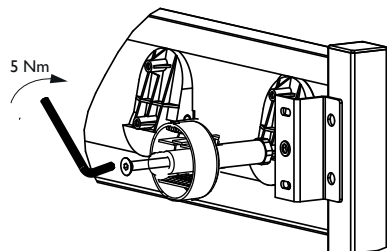

Instruction de montage

Dimension (mm)

Puissance	A	B	H	L	C	E
500W	710	415	1080	500	758	430
750W	1073	415	1440	500	626	330

A adapter selon le type de mur

3

x 4 points de fixation

4

5