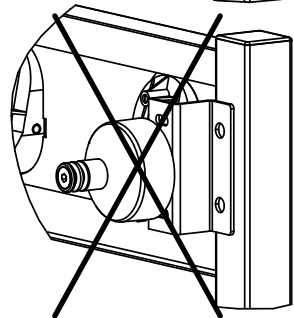

Instruction de montage

Dimension (mm)

Puissance	A	B	H	L	C	E
500W	710	415	1080	500	758	430
750W	1073	415	1440	500	626	330

A adapter selon le type de mur

3

x 4 points de fixation

4

5