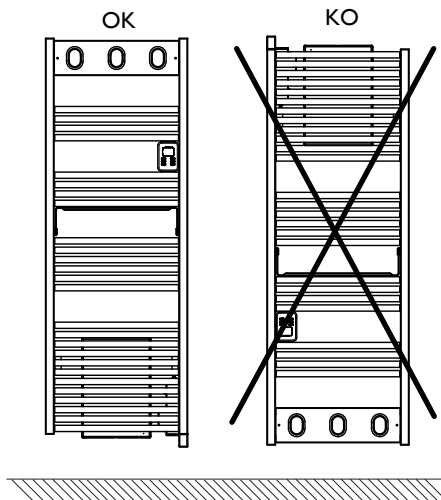

Instruction de montage

Dimension (mm)

Puissance	A	B	H	L	C	E
500W	710	415	1080	500	758	430
750W	1073	415	1440	500	626	330

A adapter selon le type de mur

3

x 4 points de fixation

4

5