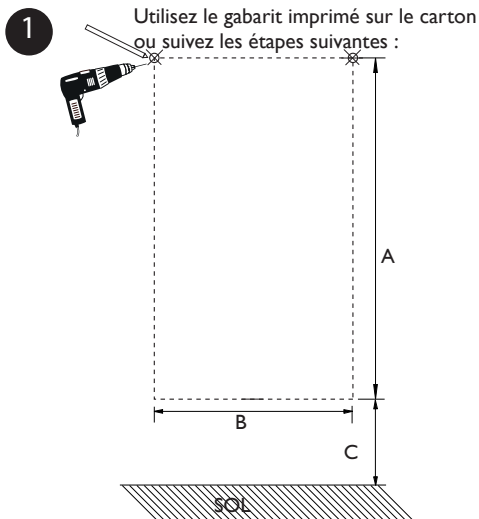

Instruction de montage

Dimension (mm)

Puissance	A	B	H	L	C	E
500W	710	415	1080	500	758	430
750W	1073	415	1440	500	626	330

A adapter selon le type de mur

3

x 4 points de fixation

4

5