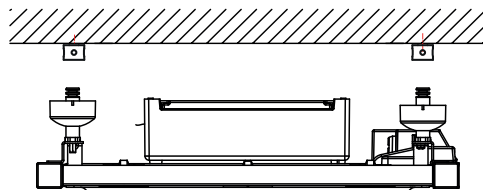

Instruction de montage

Dimension (mm)

Puissance	A	B	H	L	C	E
500W	710	415	1080	500	758	430
750W	1073	415	1440	500	626	330

A adapter selon le type de mur

3

x 4 points de fixation

4

5