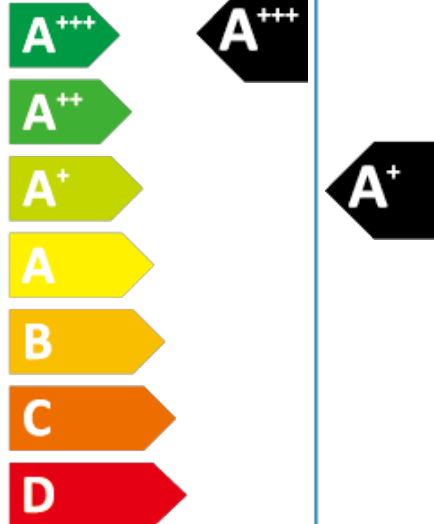

# ENERG

енергия · ενεργεια

**FE** Fuji Electric ROG12KMCC/RSG12KMCE

SEER

kW 3,4  
SEER 7,3  
kWh/annum 163

SCOP

kW 1,3	2,5	X
SCOP 5,4	4,4	X
kWh/annum 337	795	X

55dB