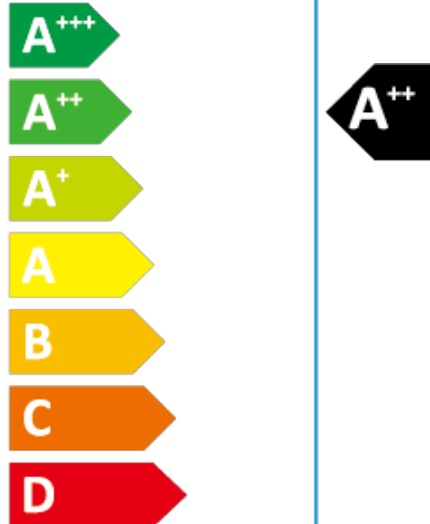

ENERG

енергия · ενεργεια

FE Fuji Electric ROG18KBTA2/RSG07KMCE/RSG07KMCE

SEER

kW 4,0
SEER 8,7
kWh/annum 161

SCOP

kW	X	3,8	X
SCOP	X	4,7	X
kWh/annum	X	1131	X

54dB