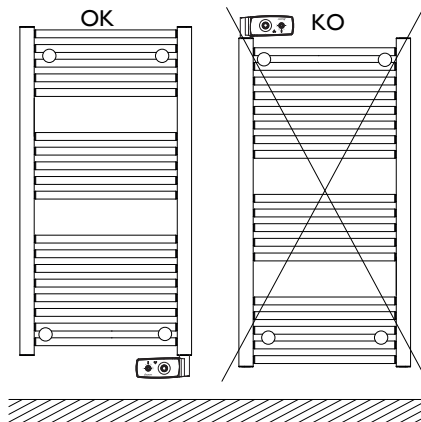

# Instruction de montage

Dimension (mm)				
Puissance	A	B	H	L
500W	780	350	1000	480
750W	1230	350	1450	480
500W Slim	1025	270	1250	400

3

4

5

OK

KO