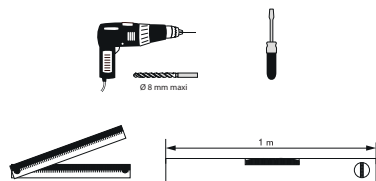

# Instruction de montage

Dimension (mm)				
Puissance	A	B	H	L
500W	780	350	1000	480
750W	1230	350	1450	480
500W Slim	1025	270	1250	400

3

4

5

OK

KO