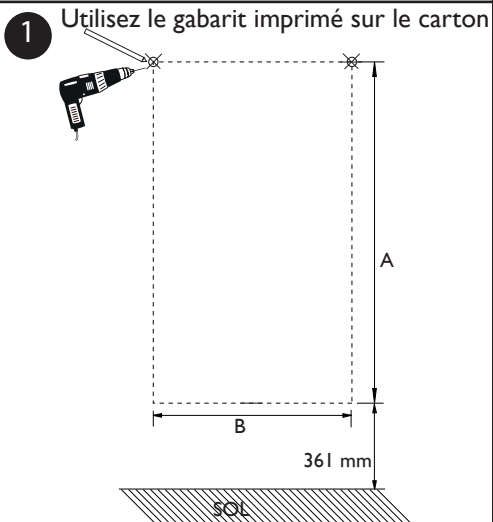

# Instruction de montage

Dimension (mm)				
Puissance	A	B	H	L
500W	780	350	1000	480
750W	1230	350	1450	480
500W Slim	1025	270	1250	400

3

4

5

OK

KO